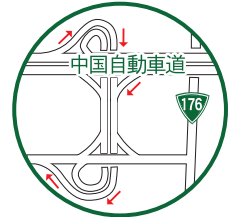

① 吉川 I.C. 中国自動車道

② 三木東 I.C. 山陽自動車道

③ 東条 I.C. 中国自動車道

④ 西宮北 I.C. 中国自動車道

⑤ 三木・小野 I.C. 山陽自動車道

⑥ 滝野・社 I.C. 中国自動車道

センチュリー吉川ゴルフ倶楽部
yokawa

〒673-0711 兵庫県三木市川町金屋587番地の64
TEL(0794)86-2520(代) FAX(0794)86-2726

■ 中国自動車道	● 吹田 I.C.-西宮 I.C.	28.9km	20分	● 西宮 I.C.-センチュリー吉川	23.5km	35分
■ 山陽自動車道	● 吹田 I.C.-吉川 I.C.	43.7km	30分	● 吉川 I.C.-センチュリー吉川	12.7km	20分
	● 西宮北 I.C.-三木東 I.C.	22.6km	15分	● 三木東 I.C.-センチュリー吉川	6.5km	10分