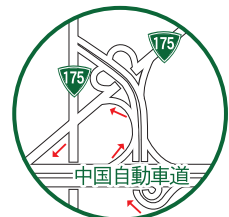

① 吉川 I.C. 中国自動車道

② 三木東 I.C. 山陽自動車道

③ 東条 I.C. 中国自動車道

④ 西宮北 I.C. 中国自動車道

⑤ 三木・小野 I.C. 山陽自動車道

⑥ 滝野・社 I.C. 中国自動車道

センチュリー吉川ゴルフ倶楽部
yokawa

〒673-0711 兵庫県三木市川町金屋587番地の64
TEL(0794)86-2520(代) FAX(0794)86-2726

■ 中国自動車道	● 吹田 I.C.-西宮 I.C.	28.9km	20分	● 西宮 I.C.-センチュリー吉川	23.5km	35分
■ 山陽自動車道	● 吹田 I.C.-吉川 I.C.	43.7km	30分	● 吉川 I.C.-センチュリー吉川	12.7km	20分
	● 西宮北 I.C.-三木東 I.C.	22.6km	15分	● 三木東 I.C.-センチュリー吉川	6.5km	10分